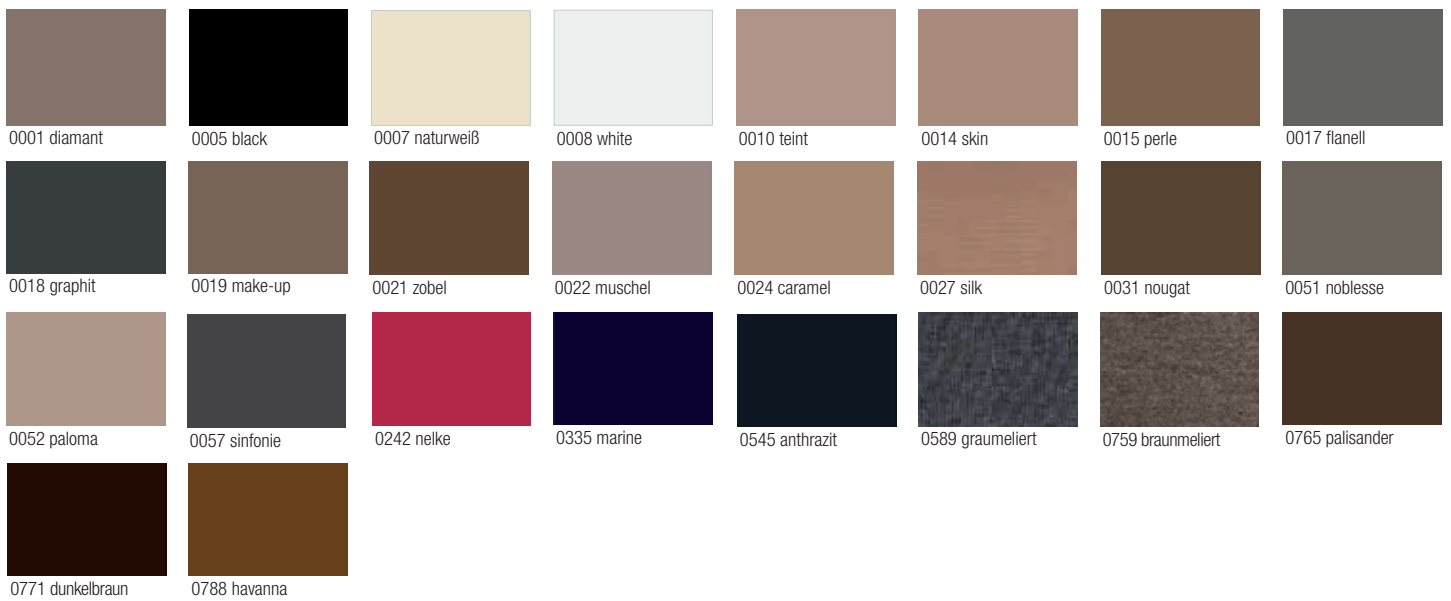

TREND FARBEN
TREND COLOURS
COULEURS MODE

Eventuelle Farbdifferenzen sind drucktechnisch bedingt
 Actual colour may vary slightly from picture
 Des différences de couleurs sont à prévoir suite aux problèmes techniques liés à l'impression

STANDARD FARBEN
BASIC COLOURS
BASIC COULEURS

Eventuelle Farbdifferenzen sind drucktechnisch bedingt
 Actual colour may vary slightly from picture
 Des différences de couleurs sont à prévoir suite aux problèmes techniques liés à l'impression