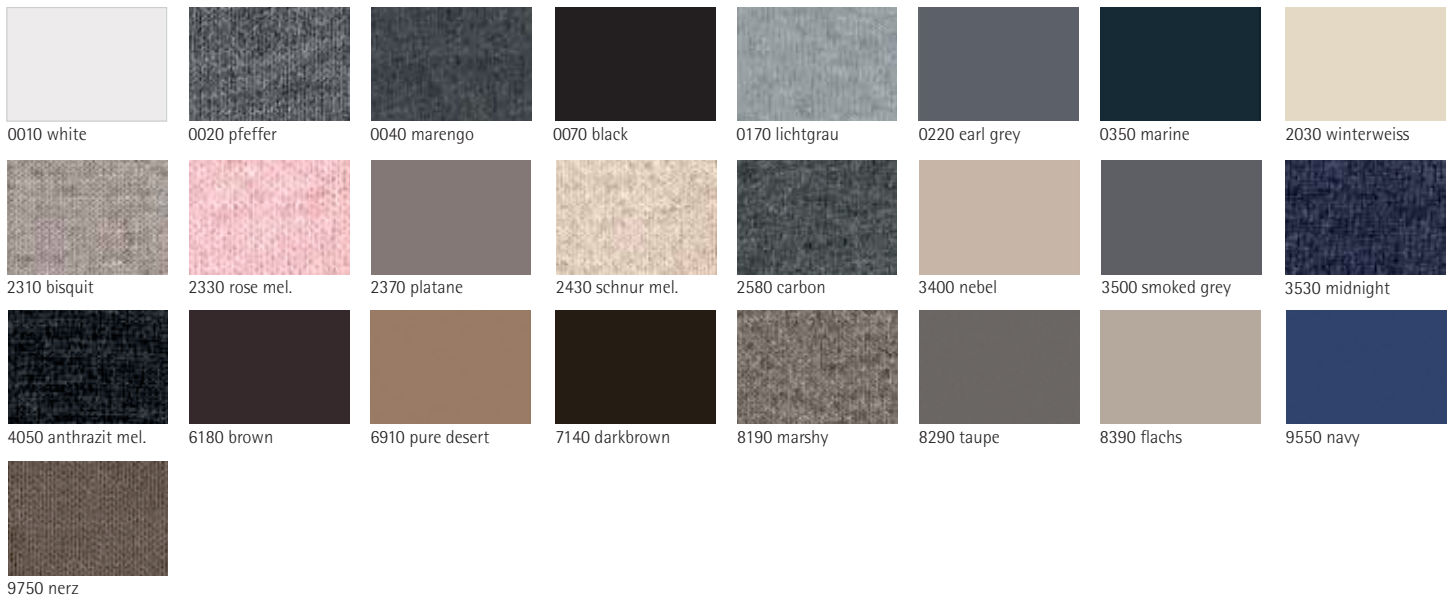

TREND FARBEN Eventuelle Farbdifferenzen sind drucktechnisch bedingt  
 TREND COLOURS Actual colour may vary slightly from picture  
 COULEURS MODE Des différences de couleurs sont à prévoir suite aux problèmes techniques liés à l'impression

1610 cold grey

2060 sapphire blue

2660 velvet

2730 burnt henna

2750 golden brown

STANDARD FARBEN Eventuelle Farbdifferenzen sind drucktechnisch bedingt  
 BASIC COLOURS Actual colour may vary slightly from picture  
 BASIC COULEURS Des différences de couleurs sont à prévoir suite aux problèmes techniques liés à l'impression

0010 white

0020 pfeffer

0040 marengo

0070 black

0170 lichtgrau

0220 earl grey

0350 marine

2030 winterweiss

4050 anthrazit mel.

6180 brown

6910 pure desert

7140 darkbrown

8190 marshy

8290 taupe

8390 flachs

9550 navy