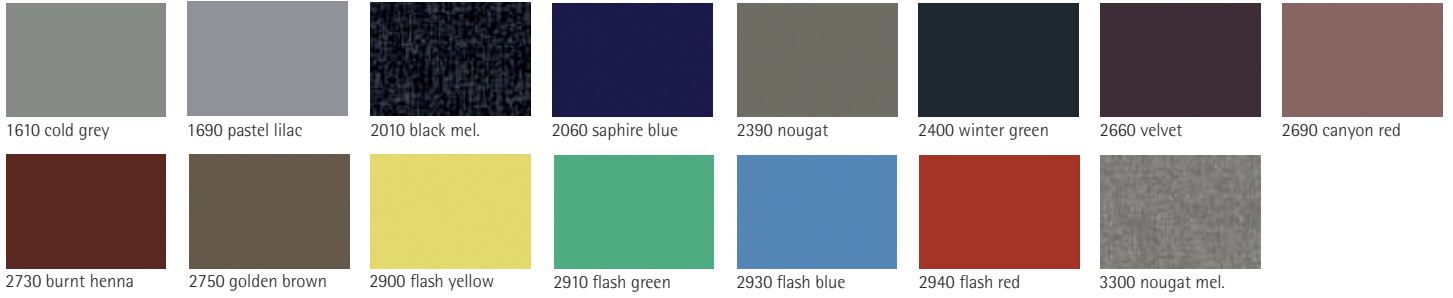

TREND FARBEN Eventuelle Farbdifferenzen sind drucktechnisch bedingt  
 TREND COLOURS Actual colour may vary slightly from picture  
 COULEURS MODE Des différences de couleurs sont à prévoir suite aux problèmes techniques liés à l'impression

1610 cold grey

2060 sapphire blue

2660 velvet

2730 burnt henna

2750 golden brown

STANDARD FARBEN Eventuelle Farbdifferenzen sind drucktechnisch bedingt  
 BASIC COLOURS Actual colour may vary slightly from picture  
 BASIC COULEURS Des différences de couleurs sont à prévoir suite aux problèmes techniques liés à l'impression

0010 white

0020 pfeffer

0040 marengo

0070 black

0170 lichtgrau

0220 earl grey

0350 marine

2030 winterweiss

4050 anthrazit mel.

6180 brown

6910 pure desert

7140 darkbrown

8190 marshy

8290 taupe

8390 flachs

9550 navy