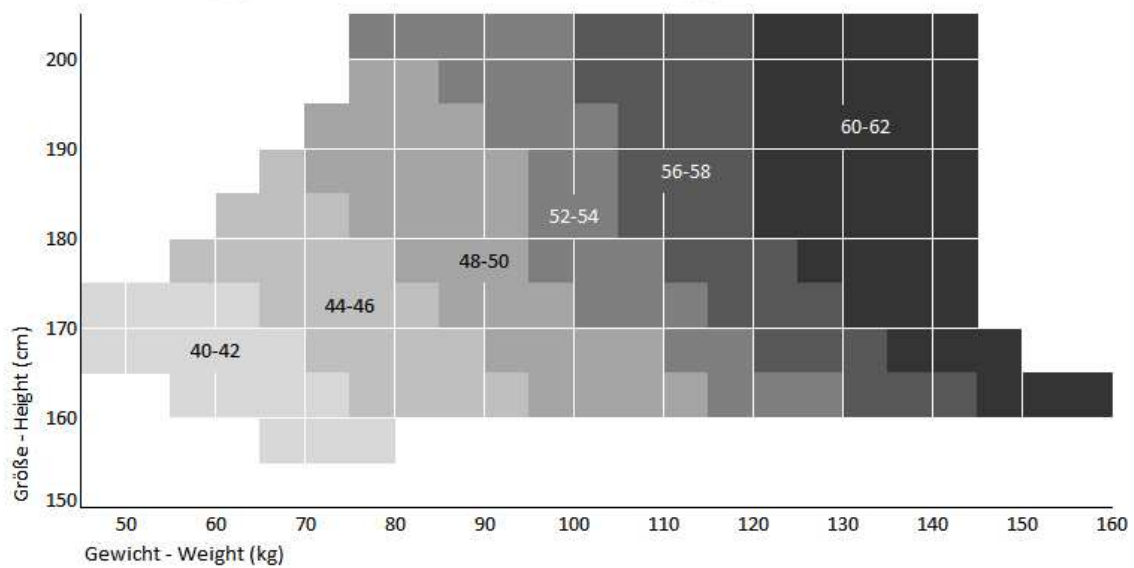

GLAMORY

GLAMORY

EUR	UK	F	RUS
40-42	14-16	42-44	46-48
44-46	18-20	46-48	50-52
48-50	22-24	50-52	54-56
52-54	26-28	54-56	58-60
56-58	30-32	58-60	62-64
60-62	34-36	62-64	66-68